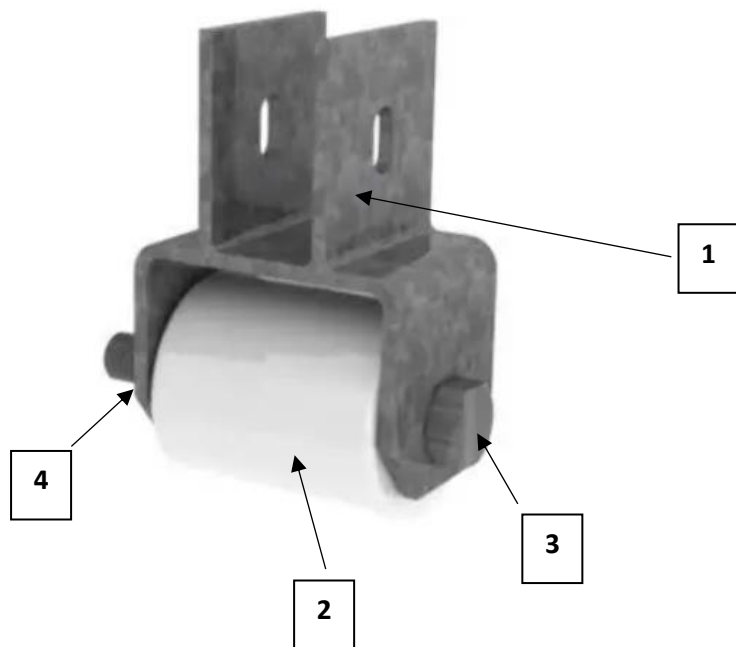

RESERVEDELSSKISSE

Landgangshjul m/beslag (50-207)

30. APRIL 2024
SMÅBÅTHAVNER AS
Disenåvegen 47 – 2100 Skarnes

Landgangshjul m/beslag (varenr. 50-207)

SAMMENSETNINGSTABELL

			Landgangshjul med beslag	
Nr	Bilde	Beskrivelse	Varenr.	Stk
1		Valsebeslag	50-208	1
2		Nylonhjul m/lager	50-210	1
3		Bolt M20x140 Vzn	11-20140	1
4		Nylock mutter M20	13-20	1

For feste til landgang, se «[Reservedelsskisse Landganger](#)». Bolt M12x80 (11-12080) og Mutter M12 (13-12)