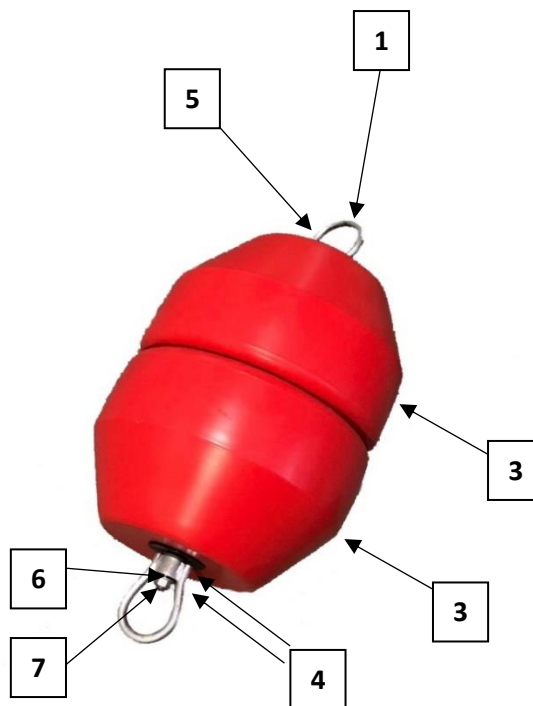

Bøyer

Husk alltid redningsvest ved montering nær eller i vannområde

Nr	Bilde	Beskrivelse	30 l bøye (80-030)		30 l bøye/lang (80-030L)		70 l bøye (80-070)		70 l bøye/lang (80-070L)		110 l bøye (80-110)	
			Varenr.	Stk	Varenr.	Stk	Varenr.	Stk	Varenr.	Stk	Varenr.	Stk
1		Armaturl til 80-030	80-030A	1	80-030A			80-030A		80-030A		
1		Armaturl til 80-030L	80-030LA		80-030LA	1		80-030LA		80-030LA		
1		Armaturl til 80-070	80-070A		80-070A		1	80-070A		80-070A		
1		Armaturl til 80-070L	80-070LA		80-070LA			80-070LA	1	80-070LA		
1		Armaturl til 80-110	80-110A		80-110A			80-110A		80-110A	1	
2		Bøye m/rett kant (komponent)	80-110BR		80-110BR			80-110BR		80-110BR		1
3		Bøye m/skrå kant (komponent)	80-110BS	1	80-110BS	1		80-110BS	2	80-110BS	2	80-110BS
4		Plast foring bøye 5/8	80-030F	2	80-030F	2		80-030F	2	80-030F	2	80-030F
5		Plast skive bøye	80-030S	1	80-030S	1		80-030S	1	80-030S	1	80-030S
6		Skive rund M16, VZn	103946	1	103946	1		103946	1	103946	1	103946
7		Låsemutter med klemmestykke, M16, A2K	215331	1	215331	1		215331	1	215331	1	215331