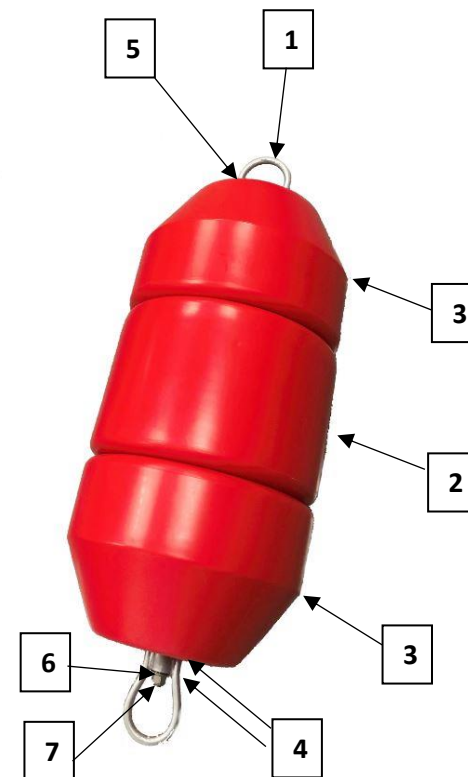

Bøyer

Nr	Bilde	Beskrivelse	30 l bøye (80-030)		30 l bøye/lang (80-030L)		70 l bøye (80-070)		70 l bøye/lang (80-070L)		110 l bøye (80-110)	
			Varenr.	Stk	Varenr.	Stk	Varenr.	Stk	Varenr.	Stk	Varenr.	Stk
1		Armaturl til 80-030	80-030A	1	80-030A			80-030A		80-030A		
1		Armaturl til 80-030L	80-030LA		80-030LA	1		80-030LA		80-030LA		
1		Armaturl til 80-070	80-070A		80-070A		1	80-070A		80-070A		
1		Armaturl til 80-070L	80-070LA		80-070LA			80-070LA	1	80-070LA		
1		Armaturl til 80-110	80-110A		80-110A			80-110A		80-110A	1	
2		Bøye m/rett kant (komponent)	80-110BR		80-110BR			80-110BR		80-110BR		1
3		Bøye m/skrå kant (komponent)	80-110BS	1	80-110BS	1		80-110BS	2	80-110BS	2	80-110BS
4		Plast foring bøye 5/8	80-030F	2	80-030F	2		80-030F	2	80-030F	2	80-030F
5		Plast skive bøye	80-030S	1	80-030S	1		80-030S	1	80-030S	1	80-030S
6		Skive rund M16, VZn	103946	1	103946	1		103946	1	103946	1	103946
7		Låsemutter med klemmestykke, M16, A2K	215331	1	215331	1		215331	1	215331	1	215331