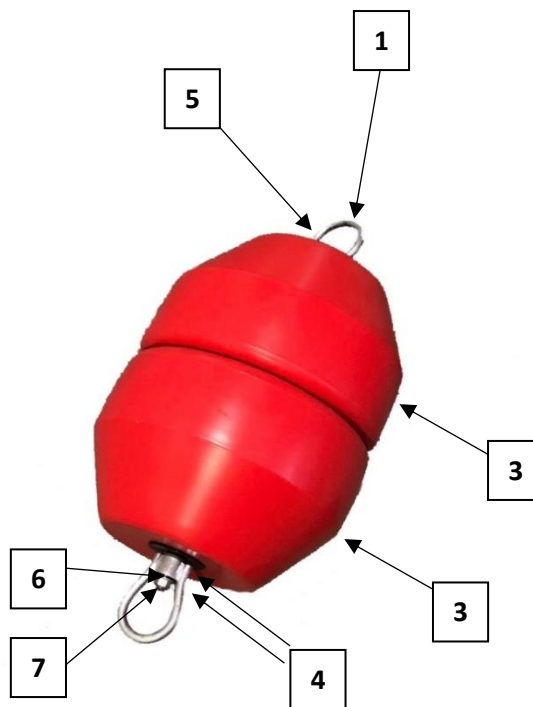

Bøyer

Nr	Bilde	Beskrivelse	30 l bøye (80-030)		30 l bøye/lang (80-030L)		70 l bøye (80-070)		70 l bøye/lang (80-070L)		110 l bøye (80-110)	
			Varenr.	Stk	Varenr.	Stk	Varenr.	Stk	Varenr.	Stk	Varenr.	Stk
1		Armaturl til 80-030	80-030A	1	80-030A			80-030A		80-030A		
1		Armaturl til 80-030L	80-030LA		80-030LA	1		80-030LA		80-030LA		
1		Armaturl til 80-070	80-070A		80-070A		1	80-070A		80-070A		
1		Armaturl til 80-070L	80-070LA		80-070LA			80-070LA	1	80-070LA		
1		Armaturl til 80-110	80-110A		80-110A			80-110A		80-110A	1	
2		Bøye m/rett kant (komponent)	80-110BR		80-110BR			80-110BR		80-110BR		1
3		Bøye m/skrå kant (komponent)	80-110BS	1	80-110BS	1		80-110BS	2	80-110BS	2	80-110BS
4		Plast foring bøye 5/8	80-030F	2	80-030F	2		80-030F	2	80-030F	2	80-030F
5		Plast skive bøye	80-030S	1	80-030S	1		80-030S	1	80-030S	1	80-030S
6		Skive rund M16, VZn	103946	1	103946	1		103946	1	103946	1	103946
7		Låsemutter med klemmestykke, M16, A2K	215331	1	215331	1		215331	1	215331	1	215331