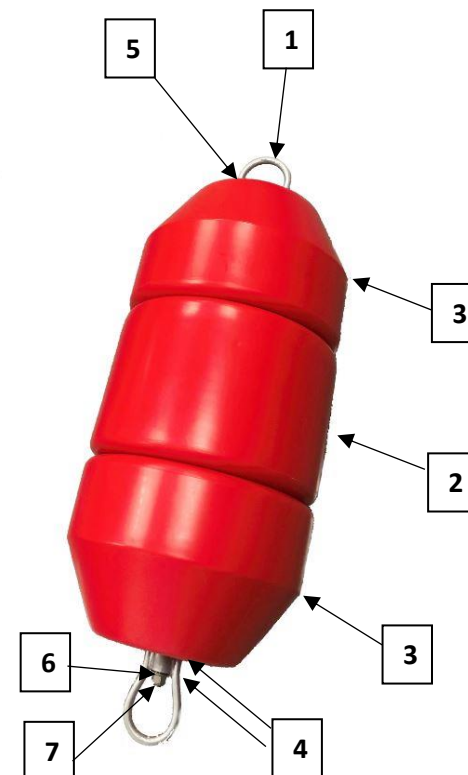

Figur 8 - 80-030BS

Figur 9 - komplett armatur

# Bøyer

Husk alltid redningsvest ved montering nær eller i vannområde

Nr	Bilde	Beskrivelse	30 l bøye (80-030)		30 l bøye/lang (80-030L)		70 l bøye (80-070)		70 l bøye/lang (80-070L)		110 l bøye (80-110)	
			Varenr.	Stk	Varenr.	Stk	Varenr.	Stk	Varenr.	Stk	Varenr.	Stk
1		Armaturl til 80-030	80-030A	1	80-030A			80-030A		80-030A		
1		Armaturl til 80-030L	80-030LA		80-030LA	1		80-030LA		80-030LA		
1		Armaturl til 80-070	80-070A		80-070A		1	80-070A		80-070A		
1		Armaturl til 80-070L	80-070LA		80-070LA			80-070LA	1	80-070LA		
1		Armaturl til 80-110	80-110A		80-110A			80-110A		80-110A	1	
2		Bøye m/rett kant (komponent)	80-110BR		80-110BR			80-110BR		80-110BR		1
3		Bøye m/skrå kant (komponent)	80-110BS	1	80-110BS	1		80-110BS	2	80-110BS	2	80-110BS
4		Plast foring bøye 5/8	80-030F	2	80-030F	2		80-030F	2	80-030F	2	80-030F
5		Plast skive bøye	80-030S	1	80-030S	1		80-030S	1	80-030S	1	80-030S
6		Skive rund M16, VZn	103946	1	103946	1		103946	1	103946	1	103946
7		Låsemutter med klemmestykke, M16, A2K	215331	1	215331	1		215331	1	215331	1	215331