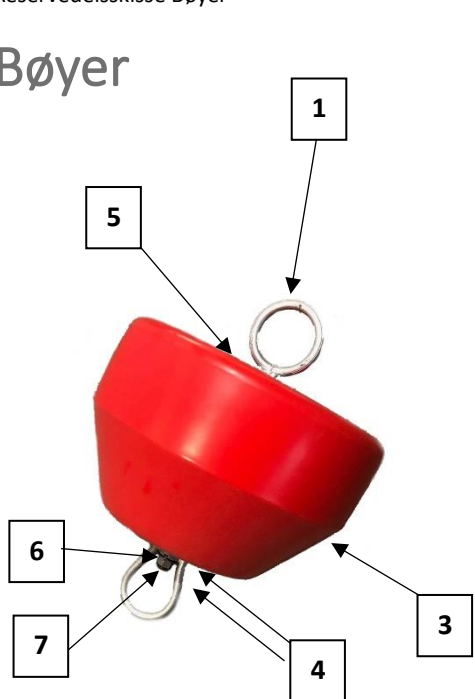

## Delebeskrivelse:

Figur 1 - 80-030F

Figur 2 - 80-030S

Figur 3 - 80-030G

Figur 4 - 80-030K

Figur 5 - 215331

Figur 6 - 103946

Figur 7 - 80-030BR

Figur 8 - 80-030BS

Figur 9 - komplett armatur

# Bøyer

Husk alltid redningsvest ved montering nær eller i vannområde

Nr	Bilde	Beskrivelse	30 l bøye (80-030)		30 l bøye/lang (80-030L)		70 l bøye (80-070)		70 l bøye/lang (80-070L)		110 l bøye (80-110)	
			Varenr.	Stk	Varenr.	Stk	Varenr.	Stk	Varenr.	Stk	Varenr.	Stk
1		Armaturl til 80-030	80-030A	1	80-030A			80-030A		80-030A		
1		Armaturl til 80-030L	80-030LA		80-030LA	1		80-030LA		80-030LA		
1		Armaturl til 80-070	80-070A		80-070A		1	80-070A		80-070A		
1		Armaturl til 80-070L	80-070LA		80-070LA			80-070LA	1	80-070LA		
1		Armaturl til 80-110	80-110A		80-110A			80-110A		80-110A	1	
2		Bøye m/rett kant (komponent)	80-110BR		80-110BR			80-110BR		80-110BR		1
3		Bøye m/skrå kant (komponent)	80-110BS	1	80-110BS	1		80-110BS	2	80-110BS	2	80-110BS
4		Plast foring bøye 5/8	80-030F	2	80-030F	2		80-030F	2	80-030F	2	80-030F
5		Plast skive bøye	80-030S	1	80-030S	1		80-030S	1	80-030S	1	80-030S
6		Skive rund M16, VZn	103946	1	103946	1		103946	1	103946	1	103946
7		Låsemutter med klemmestykke, M16, A2K	215331	1	215331	1		215331	1	215331	1	215331